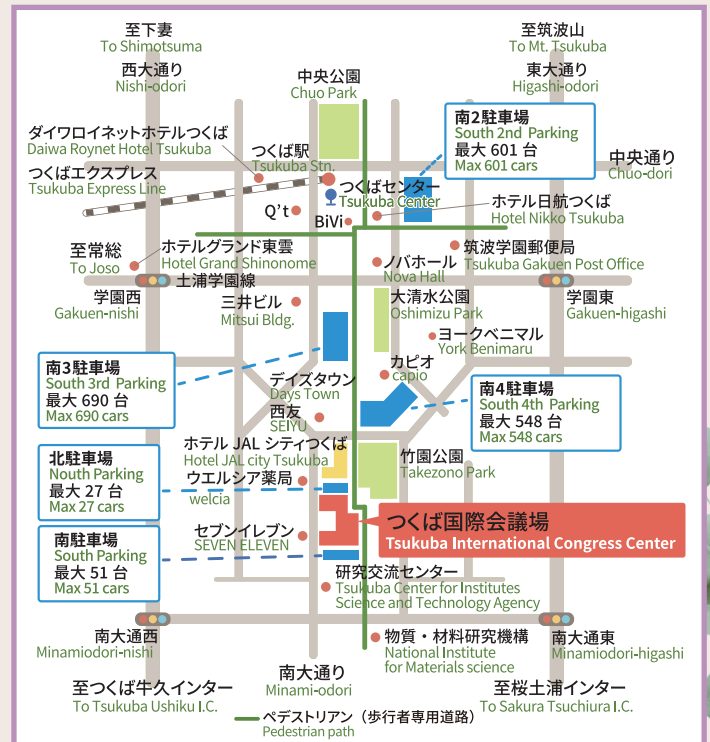

後援 つくば市 / 土浦市 / JA水郷つくば / JAつくば市

H&T株式会社 / 有限会社ケア・コンフィデンス / 株式会社継志舎 / 関彰商事株式会社 / 株式会社全就連 / 総合警備保障株式会社 / 行政書士法人Blue Ocean International / 水戸証券株式会社 土浦支店 / 行政書士法人みらいリレーション・一般社団法人日本リレーションサポート協会